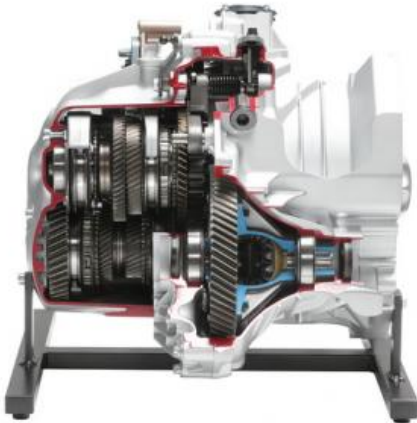

Date d'édition : 17.05.2026

Ref : EWTHA1363

Boîte à vitesses DSG Getrag de la Smart, en coupe

On reconnaît bien les éléments suivants :  
Double embrayage,  
pignons,  
synchronisations,  
différentiel,  
mécatronique,  
blocage de parking  
et servomoteurs.

## Catégories / Arborescence

Techniques > Automobile > Pièces en coupe > Boîtes à vitesses > BV automatique