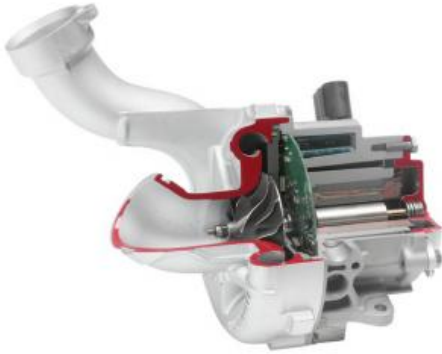

Date d'édition : 21.05.2026

**Ref : EWTHA1364**

**Turbocompresseur électrique (e-booster) en coupe**

**On peut voir les éléments suivants: circuit imprimé,  
roue de turbine, moteur électrique.**

## Catégories / Arborescence

Techniques > Automobile > Pièces en coupe > Moteur > Suralimentation