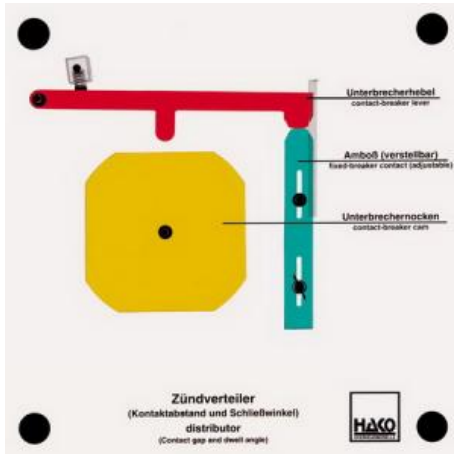

Date d'édition : 17.05.2026

Ref : EWTHA138

Maquette transparente: Distributeur d'allumage

- Lecture de l'angle d'ouverture et de fermeture
- Modification de la distance du rupteur
- Modification de l'angle d'ouverture et de fermeture en fonction de la distance du rupteur

Catégories / Arborescence

Techniques > Automobile > Maquettes automobiles - Les bases