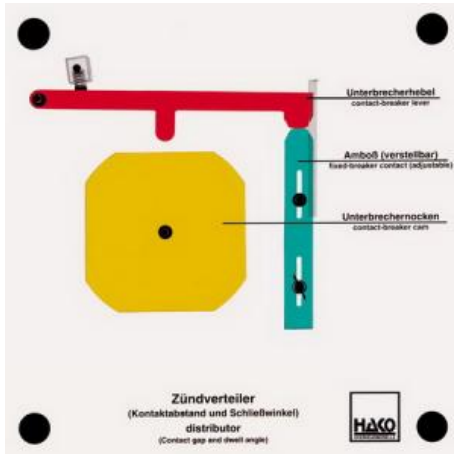

Date d'édition : 01.07.2026

Ref : EWTHA138

Maquette transparente: Distributeur d'allumage

- Lecture de l'angle d'ouverture et de fermeture
- Modification de la distance du rupteur
- Modification de l'angle d'ouverture et de fermeture en fonction de la distance du rupteur

## Catégories / Arborescence

Techniques > Automobile > Maquettes automobiles - Les bases