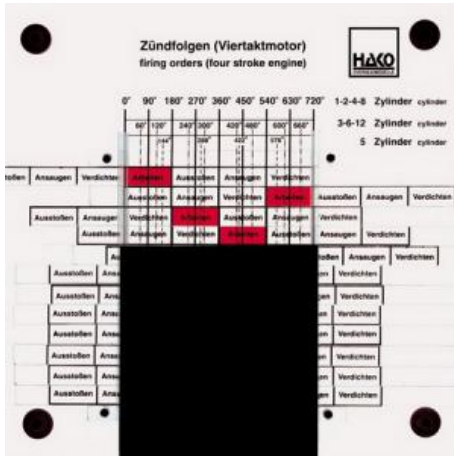

Date d'édition : 24.04.2026

Ref : EWTHA145

Maquette transparente: Séquences d'allumage

Séquences d'allumage d'un moteur de un à douze cylindres.
Possibilité de régler n'importe quelle séquence d'allumage.
Convient particulièrement à l'apprentissage des différents schémas d'allumage.

Catégories / Arborescence

Techniques > Automobile > Maquettes automobiles - Les bases