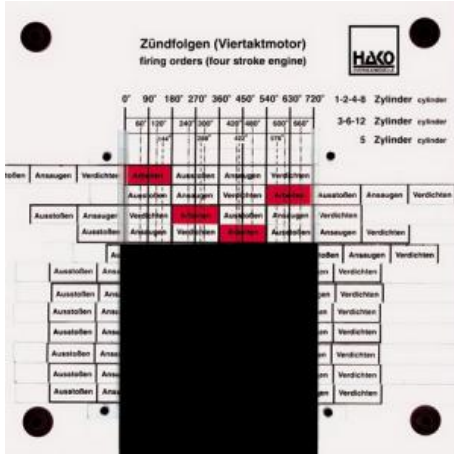

Date d'édition : 18.06.2026

Ref : EWTHA145

Maquette transparente: Séquences d'allumage

Séquences d'allumage d'un moteur de un à douze cylindres.  
Possibilité de régler n'importe quelle séquence d'allumage.  
Convient particulièrement à l'apprentissage des différents schémas d'allumage.

Catégories / Arborescence

Techniques > Automobile > Maquettes automobiles - Les bases