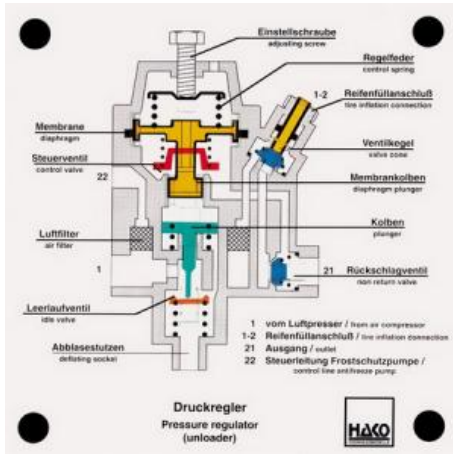

Date d'édition : 18.06.2026

Ref : EWTHA150

Maquette transparente: Régulateur de pression

- Position de remplissage
- Position de marche à vide
- Prise d'air

## Catégories / Arborescence

Techniques > Automobile > Maquettes automobiles - Les bases