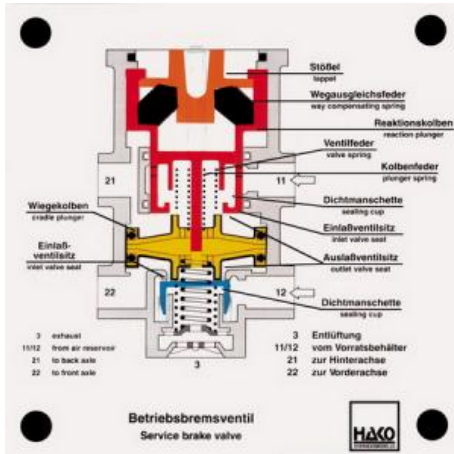

Date d'édition : 18.06.2026

Ref : EWTHA151

Maquette transparente: Soupape de frein de service (à deux circuits)

- Position de conduite
- Position de freinage partiel
- Freinage d'urgence

Catégories / Arborescence

Techniques > Automobile > Maquettes automobiles - Les bases