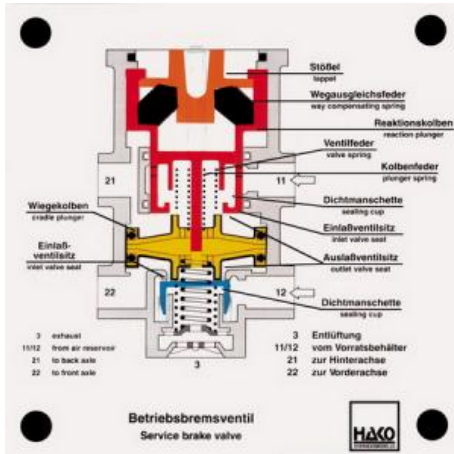

Date d'édition : 24.04.2026

Ref : EWTHA151

Maquette transparente: Soupape de frein de service (à deux circuits)

- Position de conduite
- Position de freinage partiel
- Freinage d'urgence

Catégories / Arborescence

Techniques > Automobile > Maquettes automobiles - Les bases