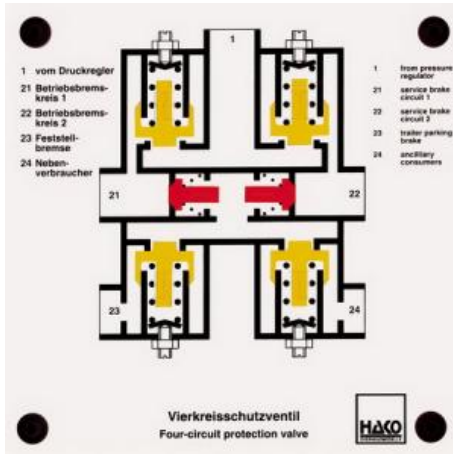

Date d'édition : 17.05.2026

Ref : EWTHA153

Maquette transparente: Vanne de protection à quatre circuits

Fonctionnement de la vanne en cas de défaillance d'un ou de plusieurs circuits.

Catégories / Arborescence

Techniques > Automobile > Maquettes automobiles - Les bases