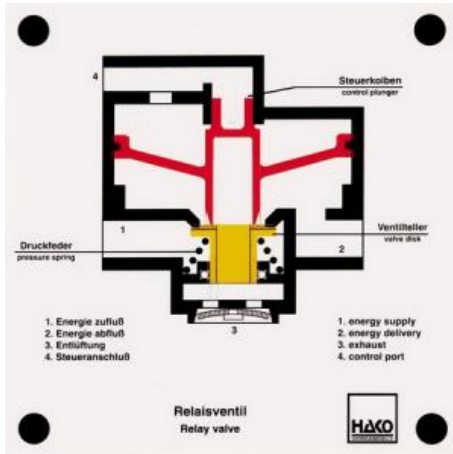

Date d'édition : 01.07.2026

Ref : EWTHA154

Maquette transparente: Vanne de relais

- Permet un gonflage et un dégonflage rapides du cylindre de frein.
- Position de conduite
- Position de freinage (piston de commande et tête de soupape mobiles)

Catégories / Arborescence

Techniques > Automobile > Maquettes automobiles - Les bases