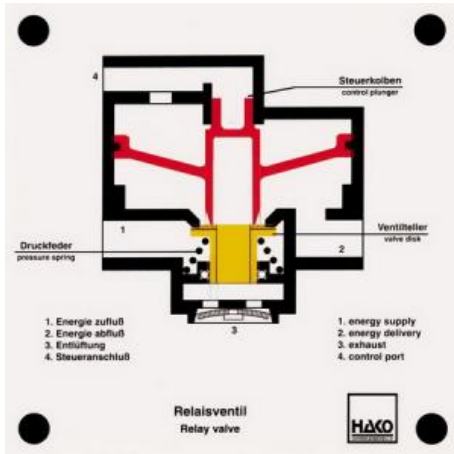

Date d'édition : 17.05.2026

Ref : EWTHA154

Maquette transparente: Vanne de relais

- Permet un gonflage et un dégonflage rapides du cylindre de frein.
- Position de conduite
- Position de freinage (piston de commande et tête de soupape mobiles)

Catégories / Arborescence

Techniques > Automobile > Maquettes automobiles - Les bases