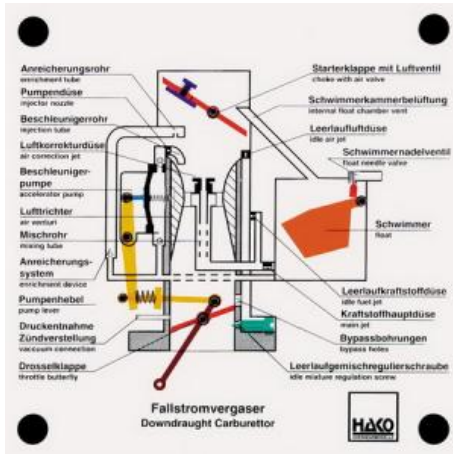

Date d'édition : 24.04.2026

Ref : EWTHA165

Maquette transparente: Carburateur

Fonctionnement du flotteur, du volet de démarrage, de la soupape d'air, du papillon des gaz, de la pompe d'accélérateur et de la vis de ralenti (tous actionnables).

Catégories / Arborescence

Techniques > Automobile > Maquettes automobiles - Les bases