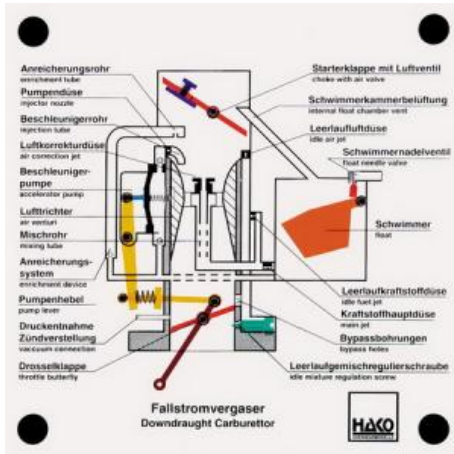

Date d'édition : 18.06.2026

Ref : EWTHA165

Maquette transparente: Carburateur

Fonctionnement du flotteur, du volet de démarrage, de la soupape d'air, du papillon des gaz, de la pompe d'accélérateur et de la vis de ralenti (tous actionnables).

Catégories / Arborescence

Techniques > Automobile > Maquettes automobiles - Les bases