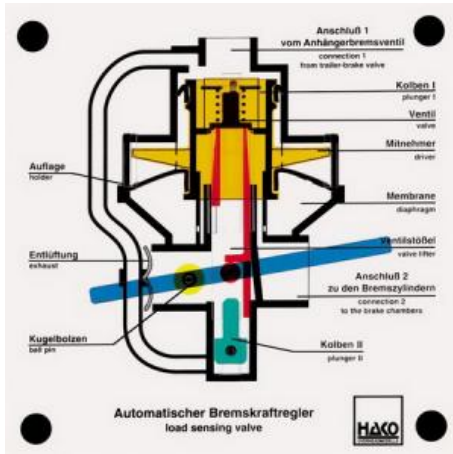

Date d'édition : 18.06.2026

Ref : EWTHA172

Maquette transparente: ALB

- Fonction de la tige de régulation
- Position de desserrage, charge partielle, pleine charge
- Actionnement de la vanne
- Application de la membrane sur l'entraîneur

## Catégories / Arborescence

Techniques > Automobile > Maquettes automobiles - Les bases