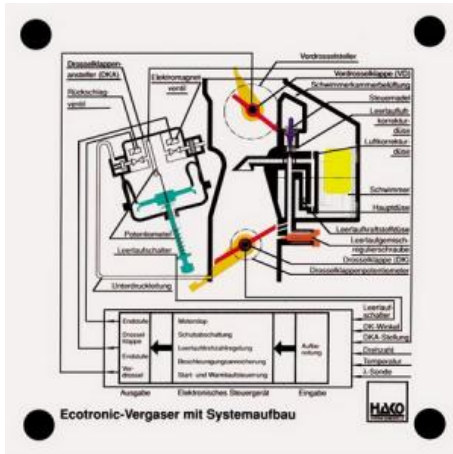

Date d'édition : 18.06.2026

Ref : EWTHA173

Maquette transparente: Carburateur Ecotronic

Réglable : flotteur et vis de ralenti, régulateur de pré-régime, aiguille de commande, clapet de pré-régime, papillon des gaz et potentiomètre du papillon des gaz.

## Catégories / Arborescence

Techniques > Automobile > Maquettes automobiles - Les bases