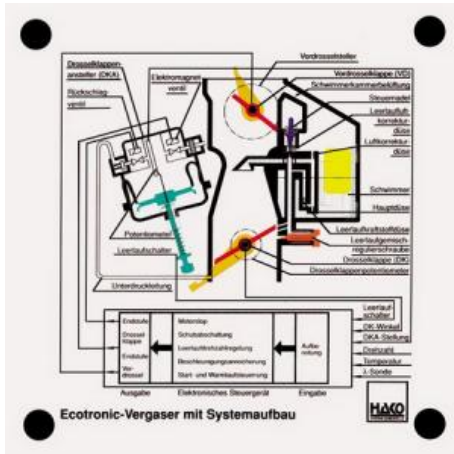

Date d'édition : 24.04.2026

Ref : EWTHA173

Maquette transparente: Carburateur Ecotronic

Réglable : flotteur et vis de ralenti, régulateur de pré-régime, aiguille de commande, clapet de pré-régime, papillon des gaz et potentiomètre du papillon des gaz.

Catégories / Arborescence

Techniques > Automobile > Maquettes automobiles - Les bases