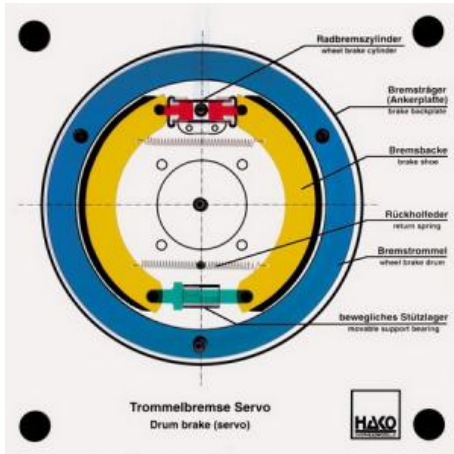

Date d'édition : 24.04.2026

Ref : EWTHA175

Maquette transparente: Frein à tambour Servo

Comme le frein Duo-Servo.
Transmission de la force possible dans une seule direction.

Catégories / Arborescence

Techniques > Automobile > Maquettes automobiles - Les bases