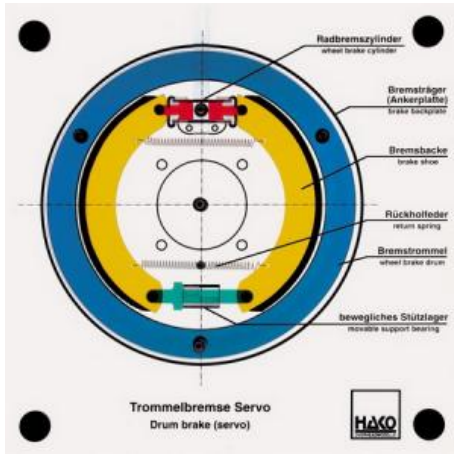

Date d'édition : 18.06.2026

Ref : EWTHA175

Maquette transparente: Frein à tambour Servo

Comme le frein Duo-Servo.  
Transmission de la force possible dans une seule direction.

## Catégories / Arborescence

Techniques > Automobile > Maquettes automobiles - Les bases