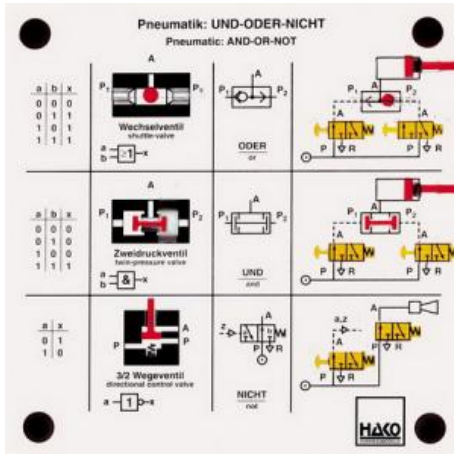

Date d'édition : 18.06.2026

Ref : EWTHA219

Maquette transparente: Circuit de base pneumatique (et, ou, pas)

Commande d'un vérin depuis deux côtés.
Un cylindre ne doit sortir que si deux signaux sont donnés.
Si un dispositif de protection n'est pas fermé, un signal sonore retentit.

Catégories / Arborescence

Techniques > Automobile > Maquettes automobiles - Les bases