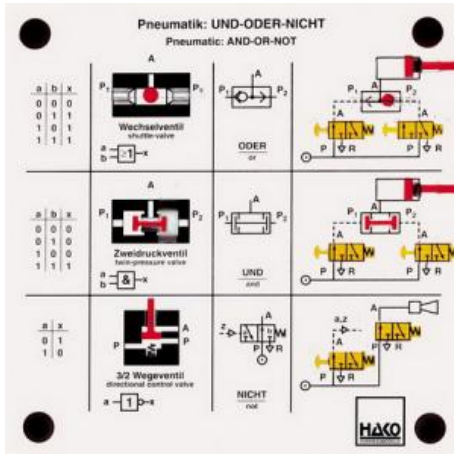

Date d'édition : 24.04.2026

Ref : EWTHA219

Maquette transparente: Circuit de base pneumatique (et, ou, pas)

Commande d'un vérin depuis deux côtés.
Un cylindre ne doit sortir que si deux signaux sont donnés.
Si un dispositif de protection n'est pas fermé, un signal sonore retentit.

Catégories / Arborescence

Techniques > Automobile > Maquettes automobiles - Les bases