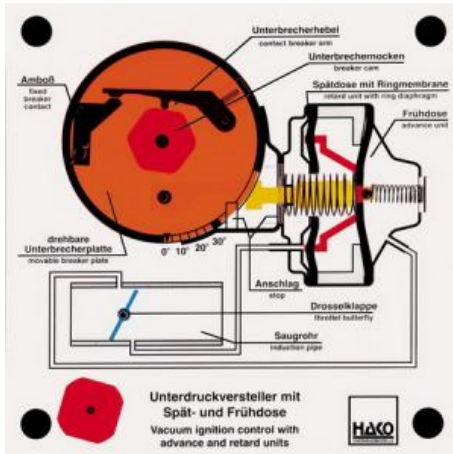

Date d'édition : 24.04.2026

Ref : EWTHA230

Maquette transparente: Distributeur d'allumage avec prise précoce et tardive

Toutes les fonctions du modèle n° 139 (boîte à vide simple).

En outre, il est possible de démontrer le fonctionnement de la boîte à vide matinale et de la boîte à vide tardive ainsi que l'interaction entre les deux boîtes.