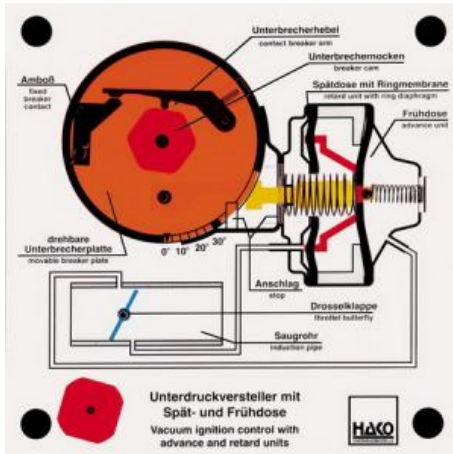

Date d'édition : 18.06.2026

Ref : EWTHA230

Maquette transparente: Distributeur d'allumage avec prise précoce et tardive

Toutes les fonctions du modèle n° 139 (boîte à vide simple).

En outre, il est possible de démontrer le fonctionnement de la boîte à vide matinale et de la boîte à vide tardive ainsi que l'interaction entre les deux boîtes.