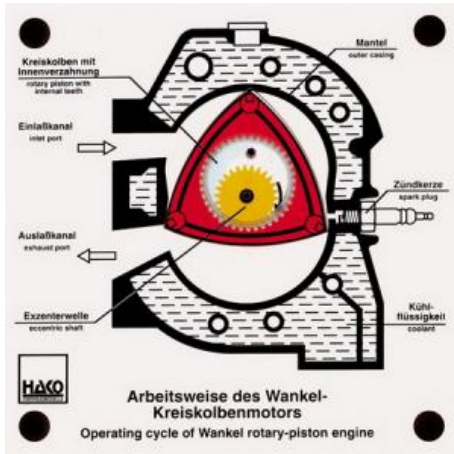

Date d'édition : 25.04.2026

Ref : EWTHA238

Maquette transparente: Moteur Wankel

Cette grande construction robuste permet de comprendre facilement le fonctionnement du moteur Wankel, notamment la fonction de l'arbre d'excentrique et de la denture.