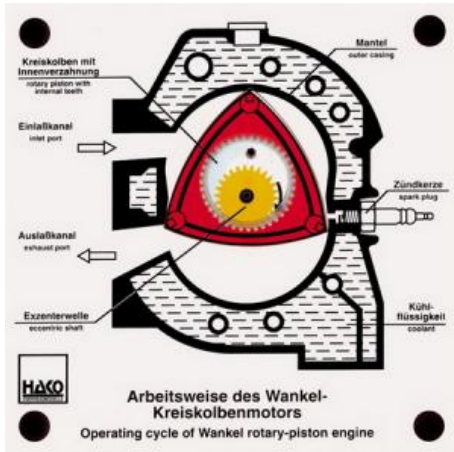

Date d'édition : 18.06.2026

Ref : EWTHA238

Maquette transparente: Moteur Wankel

Cette grande construction robuste permet de comprendre facilement le fonctionnement du moteur Wankel, notamment la fonction de l'arbre d'excentrique et de la denture.