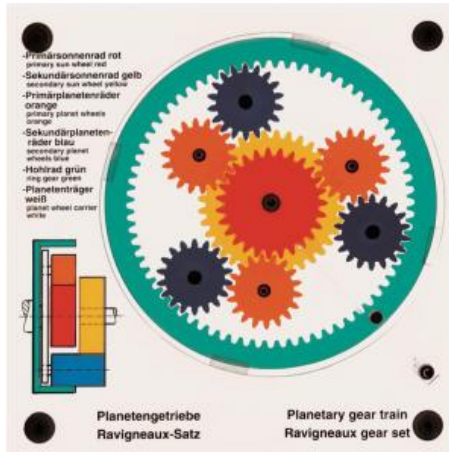

Date d'édition : 02.07.2026

Ref : EWTHA240

Maquette transparente: Réducteur planétaire jeu de Ravigneaux

Composé d'une couronne, d'un porte-satellites, de deux roues solaires et de six roues planétaires. La boîte de vitesses peut être changée de l'extérieur dans tous les rapports.

Catégories / Arborescence

Techniques > Automobile > Pièces en coupe > Boîtes à vitesses > BV automatique
 Techniques > Automobile > Pièces en coupe > Transmission
 Techniques > Automobile > A2.5 Freinage - Transmissions - Châssis > A2.5.2 Boîte de vitesses
 Techniques > Automobile > Maquettes automobiles - Les bases