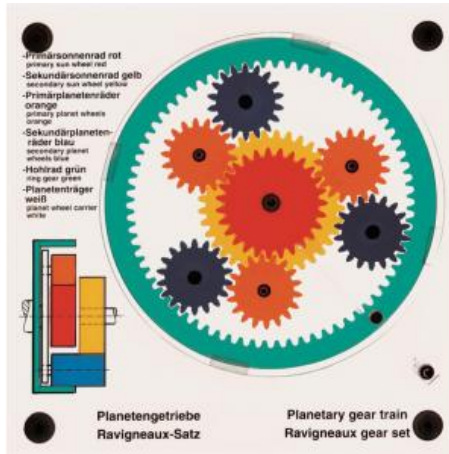

Date d'édition : 17.05.2026

Ref : EWTHA240

Maquette transparente: Réducteur planétaire jeu de Ravigneaux

Composé d'une couronne, d'un porte-satellites, de deux roues solaires et de six roues planétaires. La boîte de vitesses peut être changée de l'extérieur dans tous les rapports.

Catégories / Arborescence

Techniques > Automobile > Pièces en coupe > Boîtes à vitesses > BV automatique
 Techniques > Automobile > Pièces en coupe > Transmission
 Techniques > Automobile > A2.5 Freinage - Transmissions - Châssis > A2.5.2 Boîte de vitesses
 Techniques > Automobile > Maquettes automobiles - Les bases