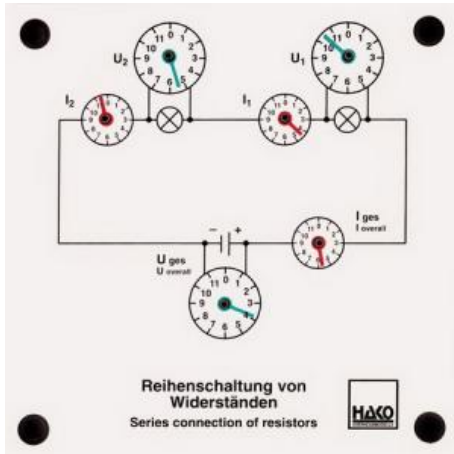

Date d'édition : 25.04.2026

Ref : EWTHA242

Maquette transparente: Montage en série de résistances

Trois voltmètres et trois ampèremètres à aiguilles mobiles permettent de représenter l'évolution du courant et de la tension lors du montage en série de résistances.