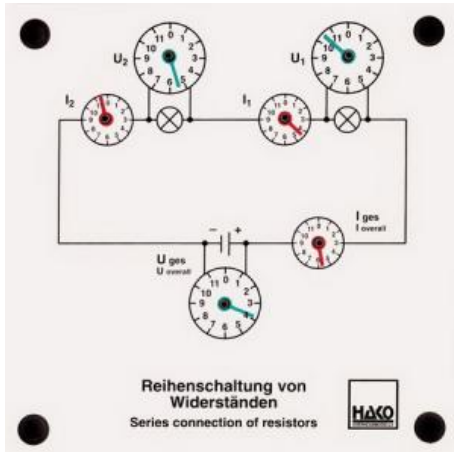

Date d'édition : 18.06.2026

Ref : EWTHA242

Maquette transparente: Montage en série de résistances

Trois voltmètres et trois ampèremètres à aiguilles mobiles permettent de représenter l'évolution du courant et de la tension lors du montage en série de résistances.