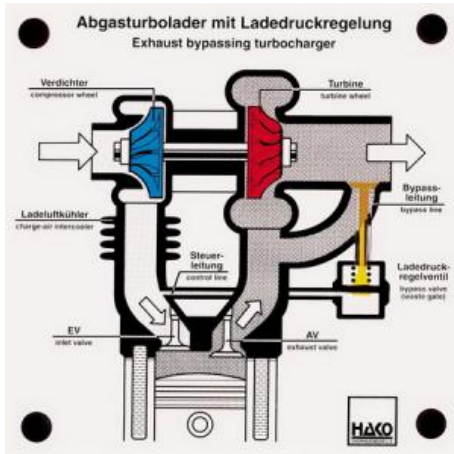

Date d'édition : 18.06.2026

Ref : EWTHA243

Maquette transparente: Turbocompresseur à gaz d'échappement

- Fonctionnement d'un turbocompresseur
- Fonctionnement de la régulation de la pression de suralimentation

## Catégories / Arborescence

Techniques > Automobile > Maquettes automobiles - Les bases