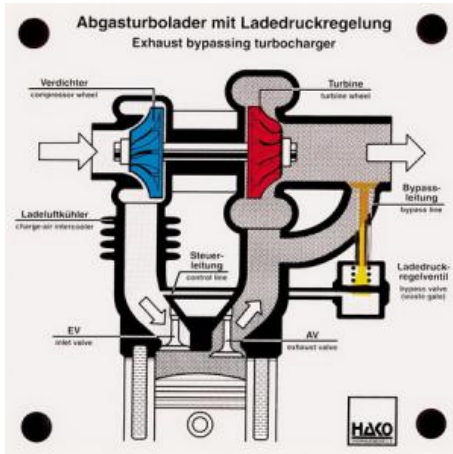

Date d'édition : 25.04.2026

Ref : EWTHA243

Maquette transparente: Turbocompresseur à gaz d'échappement

- Fonctionnement d'un turbocompresseur
- Fonctionnement de la régulation de la pression de suralimentation