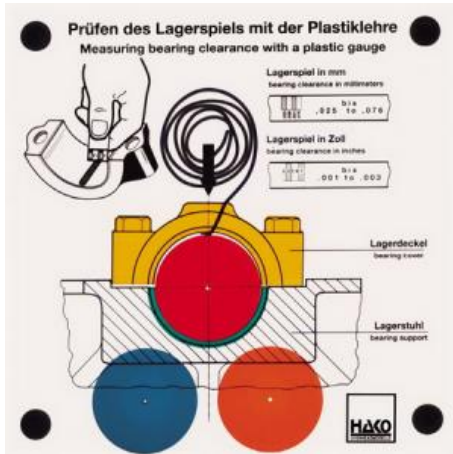

Date d'édition : 25.04.2026

Ref : EWTHA249

Maquette transparente: Vérifier le jeu des roulements

- Insertion du gabarit en plastique
- Mise en place de différents tourillons de différents diamètres
- Pression du couvercle de palier
- Lecture des différents jeux de paliers par comparaison avec l'échelle imprimée