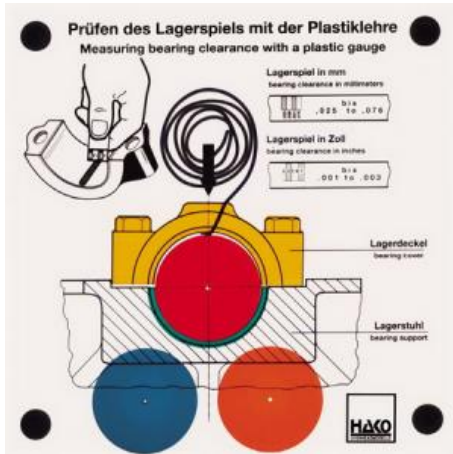

Date d'édition : 18.06.2026

Ref : EWTHA249

Maquette transparente: Vérifier le jeu des roulements

- Insertion du gabarit en plastique
- Mise en place de différents tourillons de différents diamètres
- Pression du couvercle de palier
- Lecture des différents jeux de paliers par comparaison avec l'échelle imprimée