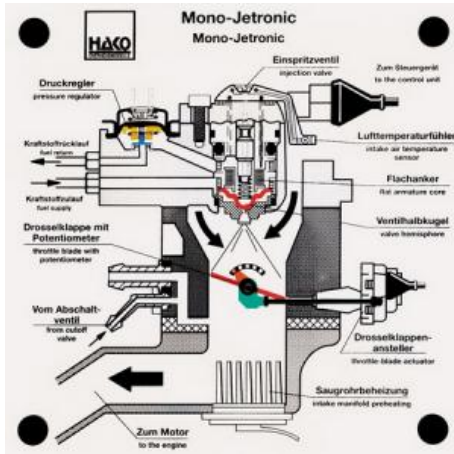

Date d'édition : 25.04.2026

Ref : EWTHA272

Maquette transparente: Injection centrale Mono-Jetronic

- Mouvement du papillon des gaz.
- Mouvement de l'actionneur du papillon des gaz.
- Mouvement de la membrane du régulateur de pression systémique.
- Mouvement de la vanne à pivot (ouverture et fermeture).

## Catégories / Arborescence

Techniques > Automobile > Maquettes automobiles - Les bases