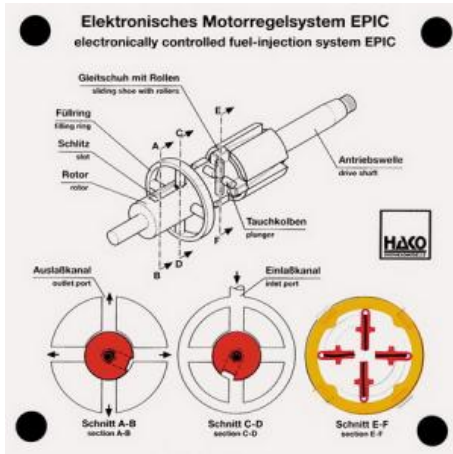

Date d'édition : 18.06.2026

Ref : EWTHA281

Maquette transparente: Système de contrôle électronique des moteurs EPIC

EPIC = Electronically Programmed Injection Control.

- Funktion der Hochdruckpumpe (Schnitt E-F).
- Füllvorgang (Schnitt C-D).
- Verteilen des Kraftstoffs an die Zylinder (Schnitt A-B).

## Catégories / Arborescence

Techniques > Automobile > Maquettes automobiles - Les bases