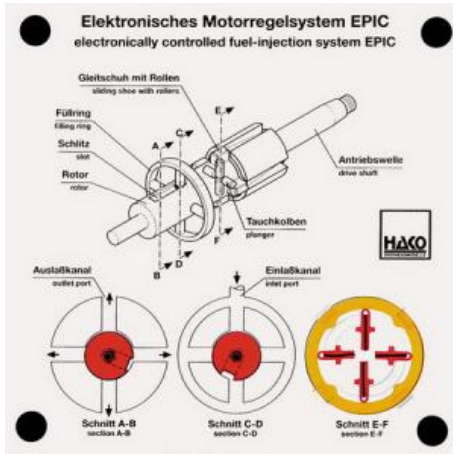

Date d'édition : 22.10.2025

Ref : EWTHA281

Maquette transparente: Système de contrôle électronique des moteurs EPIC

EPIC = Electronically Programmed Injection Control.

- Funktion der Hochdruckpumpe (Schnitt E-F).
- Füllvorgang (Schnitt C-D).
- Verteilen des Kraftstoffs an die Zylinder (Schnitt A-B).

## Catégories / Arborescence

Techniques > Automobile > Maquettes automobiles - Les bases