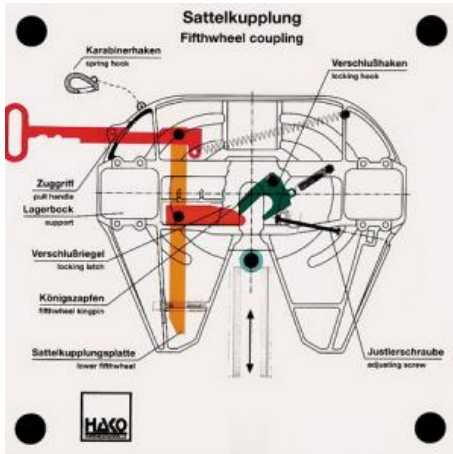

Date d'édition : 18.06.2026

Ref : EWTHA299

Maquette transparente: Sелlette d'attelage

- Position de l'attelage prête à l'entrée
- Rentrer le tracteur
- Verrouillage automatique de la fermeture
- Sécurisation par mousqueton
- Déverrouillage, sortie de la poignée de traction, déverrouillage, sortie du tracteur

Catégories / Arborescence

Techniques > Automobile > Maquettes automobiles - Les bases