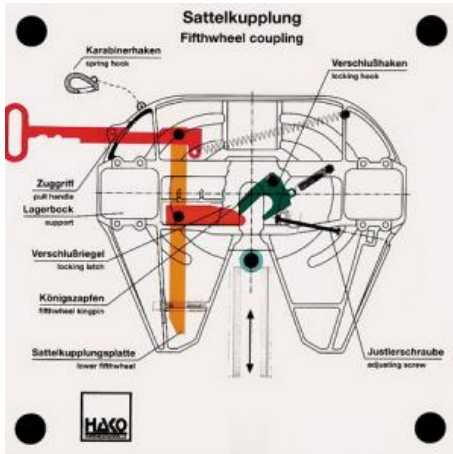

Date d'édition : 25.04.2026

Ref : EWTHA299

Maquette transparente: Sелlette d'attelage

- Position de l'attelage prête à l'entrée
- Rentrer le tracteur
- Verrouillage automatique de la fermeture
- Sécurisation par mousqueton
- Déverrouillage, sortie de la poignée de traction, déverrouillage, sortie du tracteur

## Catégories / Arborescence

Techniques > Automobile > Maquettes automobiles - Les bases