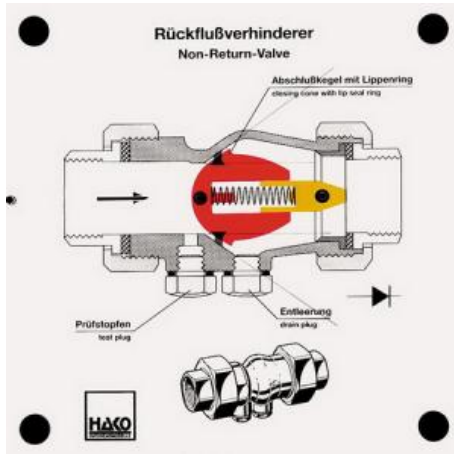

Date d'édition : 25.04.2026

Ref : EWTHA303

Maquette transparente: Clapet anti-retour

- Fonctionnement en cas d'écoulement d'eau
- Effet de blocage en cas de reflux

### Catégories / Arborescence

Techniques > Automobile > Maquettes automobiles - Les bases