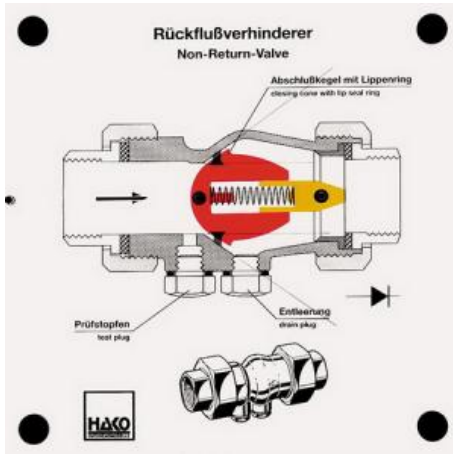

Date d'édition : 18.06.2026

Ref : EWTHA303

Maquette transparente: Clapet anti-retour

- Fonctionnement en cas d'écoulement d'eau
- Effet de blocage en cas de reflux

### Catégories / Arborescence

Techniques > Automobile > Maquettes automobiles - Les bases