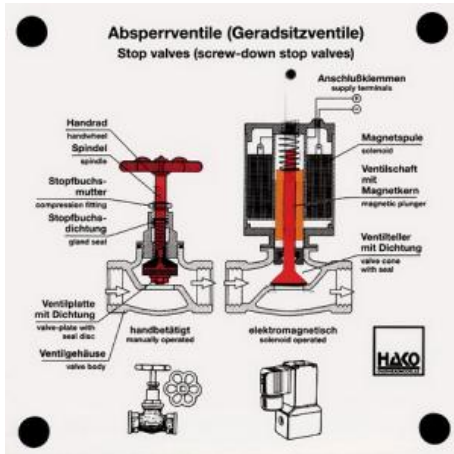

Date d'édition : 18.06.2026

Ref : EWTHA306

Maquette transparente: Vannes d'arrêt

- Régulation du débit avec une vanne à siège droit et une électrovanne.
- L'ouverture et la fermeture des deux vannes

Catégories / Arborescence

Techniques > Automobile > Maquettes automobiles - Les bases