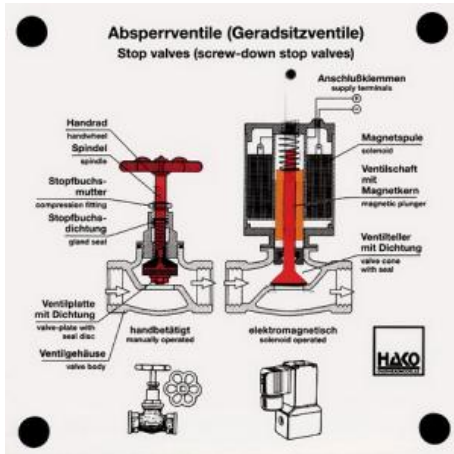

Date d'édition : 25.04.2026

Ref : EWTHA306

Maquette transparente: Vannes d'arrêt

- Régulation du débit avec une vanne à siège droit et une électrovanne.
- L'ouverture et la fermeture des deux vannes

Catégories / Arborescence

Techniques > Automobile > Maquettes automobiles - Les bases