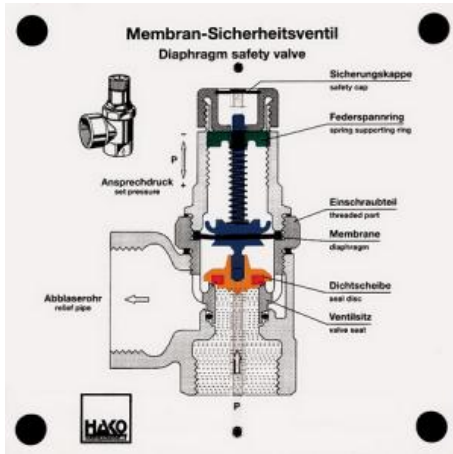

Date d'édition : 25.04.2026

Ref : EWTHA307

Maquette transparente: Soupape de sécurité à membrane

Démonstration d'ouverture en cas de surpression de service trop élevée.

Catégories / Arborescence

Techniques > Automobile > Maquettes automobiles - Les bases