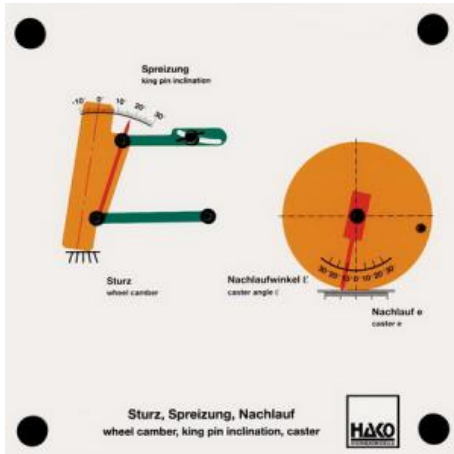

Date d'édition : 18.06.2026

Ref : EWTHA322

Maquette transparente: Carrossage, écartement, chasse

Représentation à gauche :

- Réglage et lecture de différents angles de carrossage et d'écartement.
- Ressort de la roue

Représentation à droite :

- Réglage de l'avance, du zéro et de la chasse
- Lecture des distances et des angles de chasse

Catégories / Arborescence

Techniques > Automobile > Maquettes automobiles - Les bases