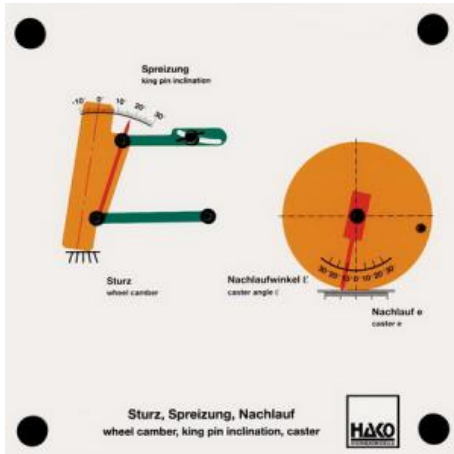

Date d'édition : 25.04.2026

Ref : EWTHA322

Maquette transparente: Carrossage, écartement, chasse

Représentation à gauche :

- Réglage et lecture de différents angles de carrossage et d'écartement.
- Ressort de la roue

Représentation à droite :

- Réglage de l'avance, du zéro et de la chasse
- Lecture des distances et des angles de chasse

Catégories / Arborescence

Techniques > Automobile > Maquettes automobiles - Les bases