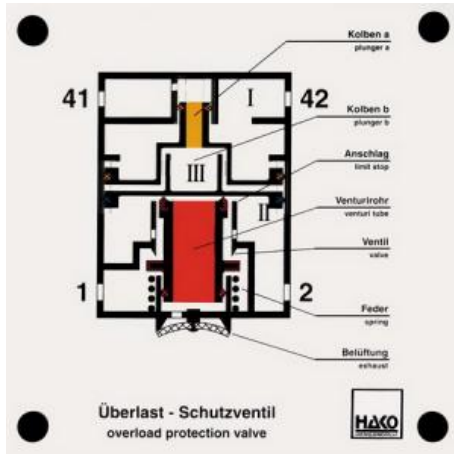

Date d'édition : 18.06.2026

Ref : EWTHA326

Maquette transparente: Soupape de protection contre les surcharges

Tâche de la soupape de protection contre les surcharges par les commutations suivantes :

- position de desserrage et position de freinage à fond
- actionnement du frein de service
- Actionnement du frein de stationnement
- Actionnement simultané des deux.

Catégories / Arborescence

Techniques > Automobile > Maquettes automobiles - Les bases