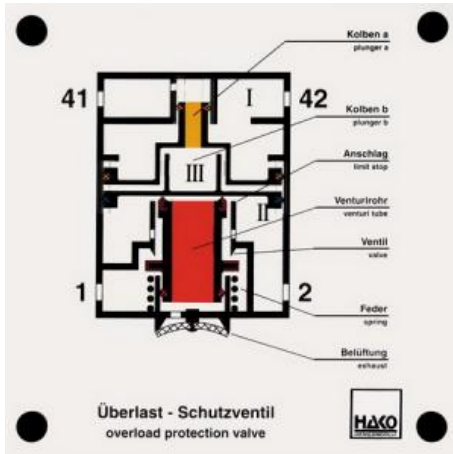

Date d'édition : 25.04.2026

Ref : EWTHA326

Maquette transparente: Soupape de protection contre les surcharges

Tâche de la soupape de protection contre les surcharges par les commutations suivantes :

- position de desserrage et position de freinage à fond
- actionnement du frein de service
- Actionnement du frein de stationnement
- Actionnement simultané des deux.