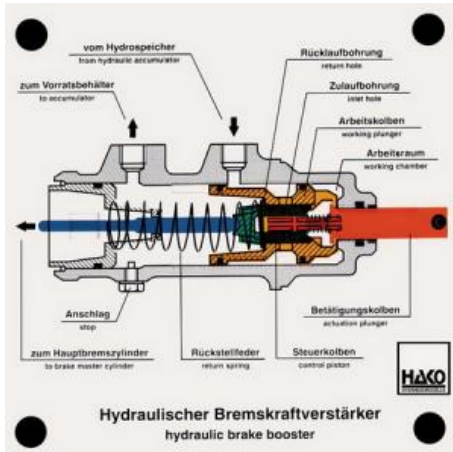

Date d'édition : 25.04.2026

Ref : EWTHA327

Maquette transparente: Servofrein hydraulique

Les fonctions :

- position de desserrage
- Freinage partiel
- Freinage complet
- Augmentation de la pression
- Réduction de la pression