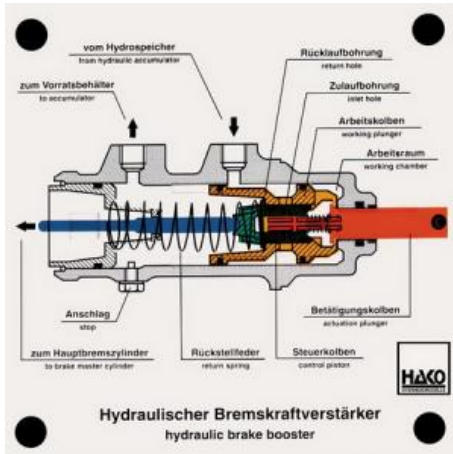

Date d'édition : 18.06.2026

Ref : EWTHA327

Maquette transparente: Servofrein hydraulique

Les fonctions :

- position de desserrage
- Freinage partiel
- Freinage complet
- Augmentation de la pression
- Réduction de la pression