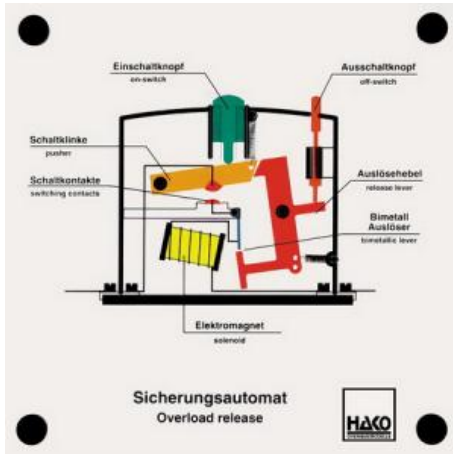

Date d'édition : 18.06.2026

Ref : EWTHA340

Maquette transparente: Disjoncteur automatique

- Flux de courant dans le disjoncteur
- Déclenchement en cas de surintensité
- Déclenchement thermique
- Déclenchement manuel
- Rétablissement du flux de courant après un déclenchement de l'automate

## Catégories / Arborescence

Techniques > Automobile > Maquettes automobiles - Les bases