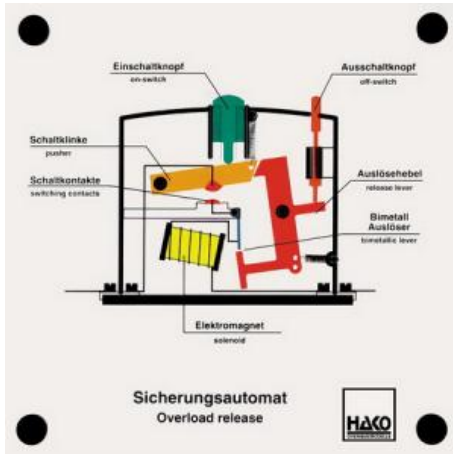

Date d'édition : 25.04.2026

Ref : EWTHA340

Maquette transparente: Disjoncteur automatique

- Flux de courant dans le disjoncteur
- Déclenchement en cas de surintensité
- Déclenchement thermique
- Déclenchement manuel
- Rétablissement du flux de courant après un déclenchement de l'automate

Catégories / Arborescence

Techniques > Automobile > Maquettes automobiles - Les bases