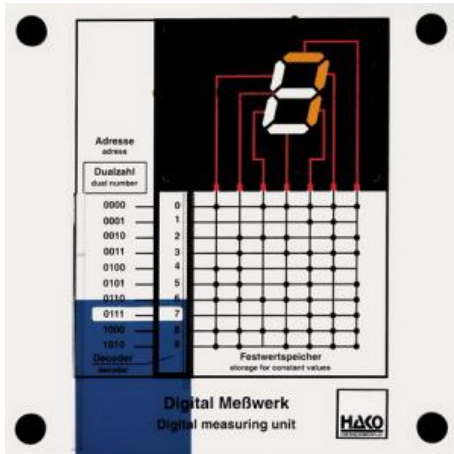

Date d'édition : 18.06.2026

Ref : EWTHA345

Maquette transparente: Mécanisme de mesure numérique II

Conversion du nombre dual présent à l'entrée du décodeur en un nombre décimal sur l'unité d'affichage  
 Commande du nombre à un chiffre de sept segments via la mémoire morte (en déplaçant le champ de vision et en faisant glisser les fenêtres lumineuses des segments commandés).