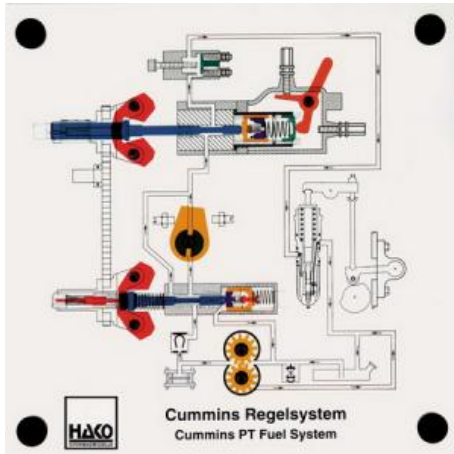

Date d'édition : 02.07.2026

Ref : EWTHA356

Maquette transparente: Régulateur Cummins Pompe

- Fonctionnement de la pompe à engrenages.
- Fonctionnement du régulateur centrifuge PTG.
- Fonctionnement du régulateur VS.
- Fonction de l'arbre d'étranglement.
- Fonction de l'arbre d'étranglement VS.
- Fonctionnement de l'électrovanne de coupure.

Catégories / Arborescence

Techniques > Automobile > Pièces en coupe > Moteur > Injection diesel
Techniques > Automobile > Maquettes automobiles - Les bases