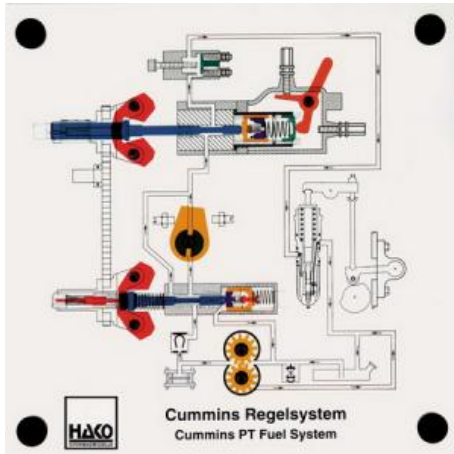

Date d'édition : 17.05.2026

Ref : EWTHA356

Maquette transparente: Régulateur Cummins Pompe

- Fonctionnement de la pompe à engrenages.
- Fonctionnement du régulateur centrifuge PTG.
- Fonctionnement du régulateur VS.
- Fonction de l'arbre d'étranglement.
- Fonction de l'arbre d'étranglement VS.
- Fonctionnement de l'électrovanne de coupure.

Catégories / Arborescence

Techniques > Automobile > Pièces en coupe > Moteur > Injection diesel
Techniques > Automobile > Maquettes automobiles - Les bases