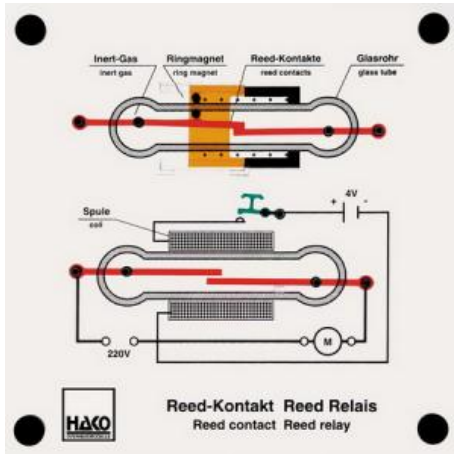

Date d'édition : 18.06.2026

Ref : EWTHA357

Maquette transparente: Contact Reed / Relais

- Fonctionnement de l'aimant annulaire
- Fonctionnement de la bobine magnétique
- Fermeture et ouverture des contacts Reed
- Utilisation des contacts Reed et des relais Reed dans la technique automobile

## Catégories / Arborescence

Techniques > Automobile > Maquettes automobiles - Les bases