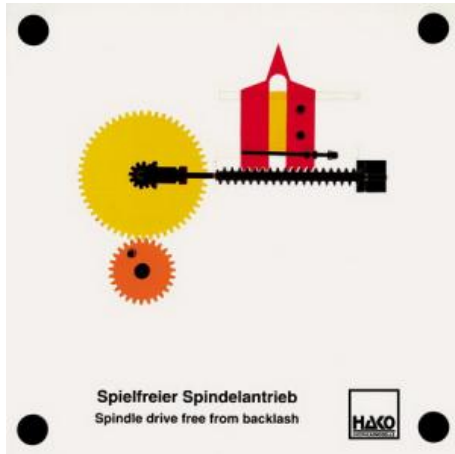

Date d'édition : 25.04.2026

Ref : EWTHA365

Maquette transparente: Entraînement de la broche sans jeu

- Fonction de verrouillage et de déverrouillage d'une serrure à panneton
- Blocage de la serrure en cas d'utilisation de différentes fausses clés
- Sécurisation de la serrure