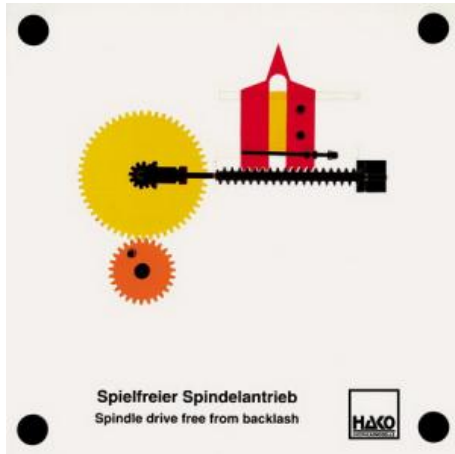

Date d'édition : 18.06.2026

Ref : EWTHA365

Maquette transparente: Entraînement de la broche sans jeu

- Fonction de verrouillage et de déverrouillage d'une serrure à panneton
- Blocage de la serrure en cas d'utilisation de différentes fausses clés
- Sécurisation de la serrure