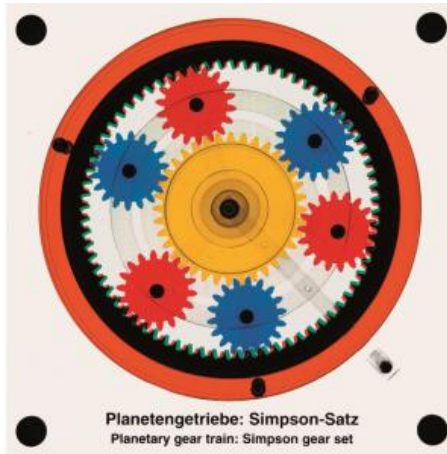

Date d'édition : 17.05.2026

Ref : EWTHA385

Maquette transparente: Engrenage planétaire jeu de simpsons

Deux jeux de planétaires simples sont assemblés pour former un jeu commun.  
Le jeu de Simpson comporte 2 roues creuses, 2 porte-satellites et 2 roues solaires reliées.  
Il est possible de passer différentes vitesses (en avant et en arrière).

#### Catégories / Arborescence

Techniques > Automobile > Pièces en coupe > Transmission  
Techniques > Automobile > Pièces en coupe > Boîtes à vitesses > BV automatique  
Techniques > Automobile > A2.5 Freinage - Transmissions - Châssis > A2.5.2 Boîte de vitesses  
Techniques > Automobile > Maquettes automobiles - Les bases