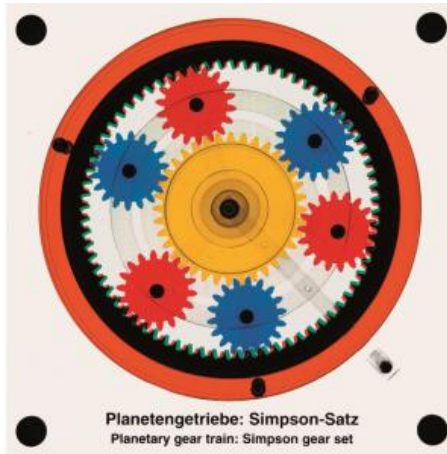

Date d'édition : 02.07.2026

Ref : EWTHA385

Maquette transparente: Engrenage planétaire jeu de simpsons

Deux jeux de planétaires simples sont assemblés pour former un jeu commun.  
Le jeu de Simpson comporte 2 roues creuses, 2 porte-satellites et 2 roues solaires reliées.  
Il est possible de passer différentes vitesses (en avant et en arrière).

#### Catégories / Arborescence

Techniques > Automobile > Pièces en coupe > Transmission  
Techniques > Automobile > Pièces en coupe > Boîtes à vitesses > BV automatique  
Techniques > Automobile > A2.5 Freinage - Transmissions - Châssis > A2.5.2 Boîte de vitesses  
Techniques > Automobile > Maquettes automobiles - Les bases