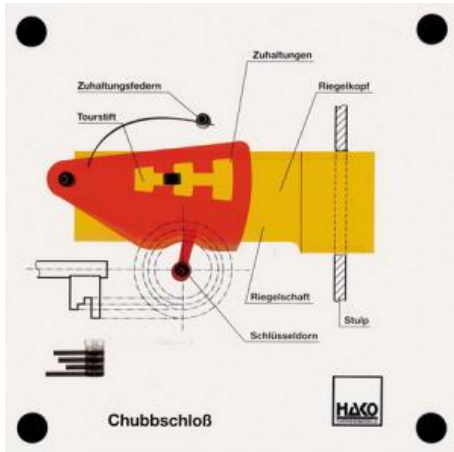

Date d'édition : 18.06.2026

Ref : EWTHA406

Maquette transparente: Serrure Chubb

- Fonction de verrouillage et de déverrouillage d'une serrure Chubb
- Blocage de la serrure en cas d'utilisation d'une mauvaise cuvette
- Sécurisation de la serrure

Catégories / Arborescence

Techniques > Automobile > Maquettes automobiles - Les bases