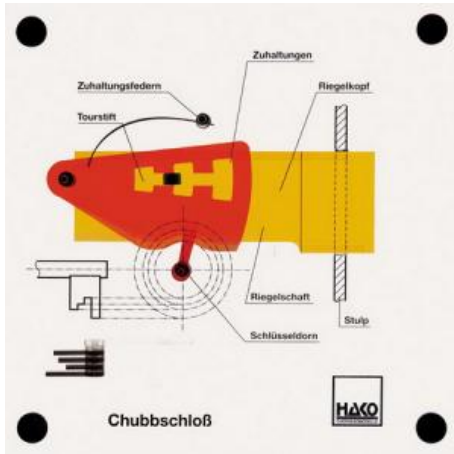

Date d'édition : 25.04.2026

Ref : EWTHA406

Maquette transparente: Serrure Chubb

- Fonction de verrouillage et de déverrouillage d'une serrure Chubb
- Blocage de la serrure en cas d'utilisation d'une mauvaise cuvette
- Sécurisation de la serrure

Catégories / Arborescence

Techniques > Automobile > Maquettes automobiles - Les bases