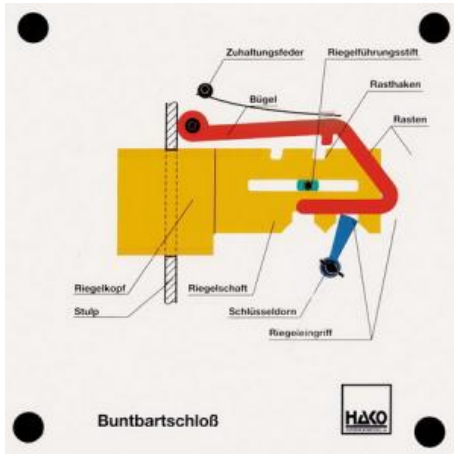

Date d'édition : 18.06.2026

Ref : EWTHA407

Maquette transparente: Serrure à panneton

- Fonction de verrouillage et de déverrouillage d'une serrure à panneton
- Blocage de la serrure en cas d'utilisation de différentes fausses clés
- Sécurisation de la serrure

Catégories / Arborescence

Techniques > Automobile > Maquettes automobiles - Les bases