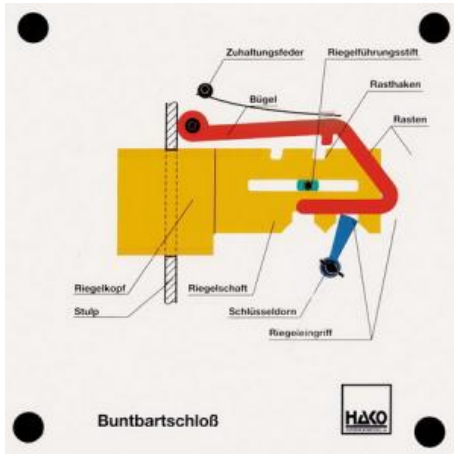

Date d'édition : 25.04.2026

Ref : EWTHA407

Maquette transparente: Serrure à panneton

- Fonction de verrouillage et de déverrouillage d'une serrure à panneton
- Blocage de la serrure en cas d'utilisation de différentes fausses clés
- Sécurisation de la serrure

Catégories / Arborescence

Techniques > Automobile > Maquettes automobiles - Les bases