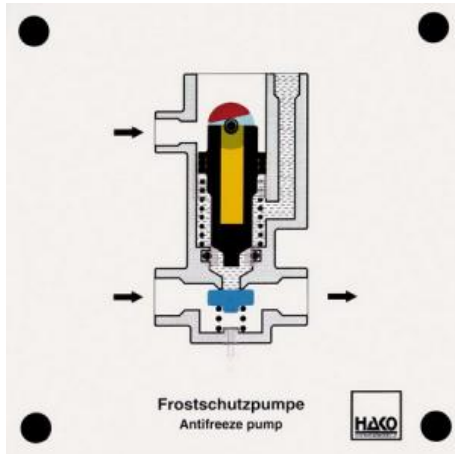

Date d'édition : 18.06.2026

Ref : EWTHA409

Maquette transparente: Pompe antigel

- Fonctionnement du pompage de l'antigel
- Arrêt de la pompe antigel
- Fonctionnement du piston de la pompe, de la tête de soupape et des deux ressorts