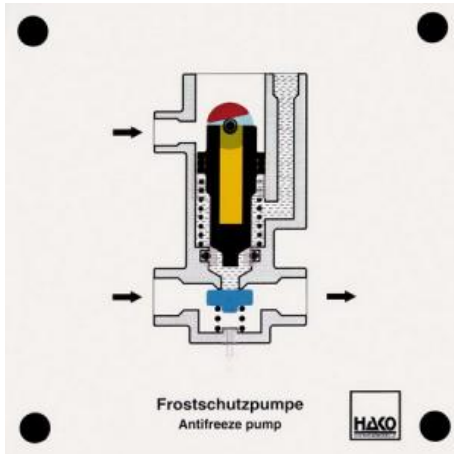

Date d'édition : 25.04.2026

Ref : EWTHA409

Maquette transparente: Pompe antigel

- Fonctionnement du pompage de l'antigel
- Arrêt de la pompe antigel
- Fonctionnement du piston de la pompe, de la tête de soupape et des deux ressorts