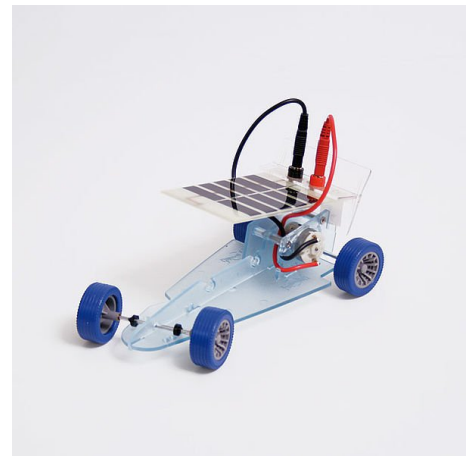

Date d'édition : 02.05.2026

Ref : EWTHC926S

Équipement 6 postes Dr FuelCell Model Car Complet  
avec 1 jeu de documentation en français

Équipement Dr FuelCell Model Car (x6) référence EWTHC354S

Comprenant:

- Pile à combustible réversible
- En fonctionnement pile 0,5...0,9 V et 0...500 mA
- En fonctionnement électrolyseur 1,4...1,8 V et 0...500 mA
- Capteur photovoltaïque 2,5 V et 200 mA
- Châssis de voiture
- Appareil de mesures électriques et de charge
- Génératrice à main
- Manuel pédagogique avec fiches d'expériences
- Bouteille pour eau distillée
- Jeu de cordons 4 mm de sécurité

## Produits alternatifs

Ref : EWTHC354S

Véhicule électrique à pile hydrogène "Dr FuelCell Model Car Complet" (avec douilles de sécurité)

Châssis, pile réversible, capteur solaire, appareil mesure, génératrice, manuel FR