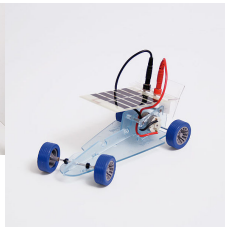

Date d'édition : 02.05.2026

Ref : EWTHC926S

Équipement 6 postes Dr FuelCell Model Car Complet  
avec 1 jeu de documentation en français

Équipement Dr FuelCell Model Car (x6) référence EWTHC354S

Comprenant:

- Pile à combustible réversible
- En fonctionnement pile 0,5...0,9 V et 0...500 mA
- En fonctionnement électrolyseur 1,4...1,8 V et 0...500 mA
- Capteur photovoltaïque 2,5 V et 200 mA
- Châssis de voiture
- Appareil de mesures électriques et de charge
- Génératrice à main
- Manuel pédagogique avec fiches d'expériences
- Bouteille pour eau distillée
- Jeu de cordons 4 mm de sécurité

## Produits alternatifs

Ref : EWTHC354S

Véhicule électrique à pile hydrogène "Dr FuelCell Model Car Complet" (avec douilles de sécurité)

Châssis, pile réversible, capteur solaire, appareil mesure, génératrice, manuel FR