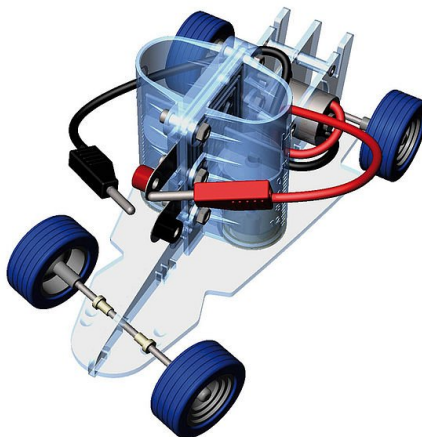

Date d'édition : 02.05.2026

Ref : EWTHC926S

Équipement 6 postes Dr FuelCell Model Car Complet  
avec 1 jeu de documentation en français

Équipement Dr FuelCell Model Car (x6) référence EWTHC354S

Comprenant:

- Pile à combustible réversible
- En fonctionnement pile 0,5...0,9 V et 0...500 mA
- En fonctionnement électrolyseur 1,4...1,8 V et 0...500 mA
- Capteur photovoltaïque 2,5 V et 200 mA
- Châssis de voiture
- Appareil de mesures électriques et de charge
- Génératrice à main
- Manuel pédagogique avec fiches d'expériences
- Bouteille pour eau distillée
- Jeu de cordons 4 mm de sécurité

## Produits alternatifs

Ref : EWTHC354S

Véhicule électrique à pile hydrogène "Dr FuelCell Model Car Complet" (avec douilles de sécurité)

Châssis, pile réversible, capteur solaire, appareil mesure, génératrice, manuel FR

Comprenant:

- Pile à combustible réversible
- En fonctionnement pile 0,5...0,9 V et 0...500 mA
- En fonctionnement électrolyseur 1,4...1,8 V et 0...500 mA
- Capteur photovoltaïque 2,5 V et 200 mA
- Châssis de voiture
- Appareil de mesures électriques et de charge
- Génératrice à main
- Manuel pédagogique avec fiches d'expériences
- Bouteille pour eau distillée