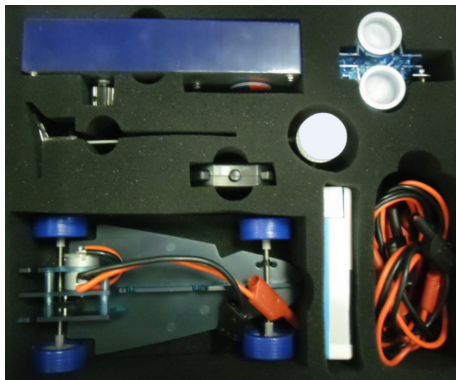

Date d'édition : 02.05.2026

Ref : EWTHC926S

Équipement 6 postes Dr FuelCell Model Car Complet  
avec 1 jeu de documentation en français

Équipement Dr FuelCell Model Car (x6) référence EWTHC354S

Comprenant:

- Pile à combustible réversible
- En fonctionnement pile 0,5...0,9 V et 0...500 mA
- En fonctionnement électrolyseur 1,4...1,8 V et 0...500 mA
- Capteur photovoltaïque 2,5 V et 200 mA
- Châssis de voiture
- Appareil de mesures électriques et de charge
- Génératrice à main
- Manuel pédagogique avec fiches d'expériences
- Bouteille pour eau distillée
- Jeu de cordons 4 mm de sécurité

## Produits alternatifs

Ref : EWTHC354S

Véhicule électrique à pile hydrogène "Dr FuelCell Model Car Complet" (avec douilles de sécurité)

Châssis, pile réversible, capteur solaire, appareil mesure, génératrice, manuel FR

Comprenant:

- Pile à combustible réversible
- En fonctionnement pile 0,5...0,9 V et 0...500 mA
- En fonctionnement électrolyseur 1,4...1,8 V et 0...500 mA
- Capteur photovoltaïque 2,5 V et 200 mA
- Châssis de voiture
- Appareil de mesures électriques et de charge
- Génératrice à main
- Manuel pédagogique avec fiches d'expériences
- Bouteille pour eau distillée