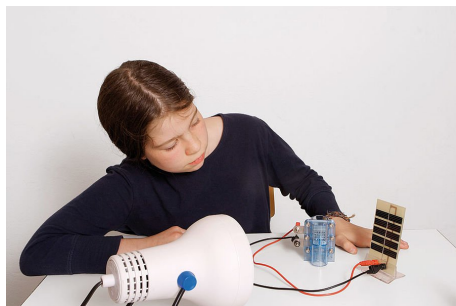

Date d'édition : 02.05.2026

Ref : EWTHC926S

Équipement 6 postes Dr FuelCell Model Car Complet  
avec 1 jeu de documentation en français

Équipement Dr FuelCell Model Car (x6) référence EWTHC354S

Comprenant:

- Pile à combustible réversible
- En fonctionnement pile 0,5...0,9 V et 0...500 mA
- En fonctionnement électrolyseur 1,4...1,8 V et 0...500 mA
- Capteur photovoltaïque 2,5 V et 200 mA
- Châssis de voiture
- Appareil de mesures électriques et de charge
- Génératrice à main
- Manuel pédagogique avec fiches d'expériences
- Bouteille pour eau distillée
- Jeu de cordons 4 mm de sécurité

## Produits alternatifs

Ref : EWTHC354S

Véhicule électrique à pile hydrogène "Dr FuelCell Model Car Complet" (avec douilles de sécurité)

Châssis, pile réversible, capteur solaire, appareil mesure, génératrice, manuel FR