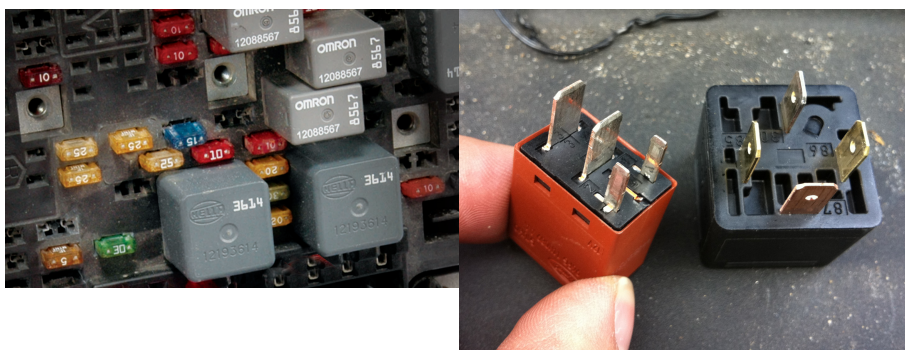

Date d'édition : 25.04.2026

Ref : EWTHU31012

Testeur de relais automobile 12V

Testez rapidement et avec précision 3 catégories de relais électromécaniques terminaux utilisés sur la plupart des voitures.  
L'unité indique automatiquement les résultats du test avec un voyant de performance rouge et vert.

## Catégories / Arborescence

Techniques > Automobile > Outils Ateliers > Borniers

Techniques > Automobile > Outils Ateliers > Mesures et générateurs signaux