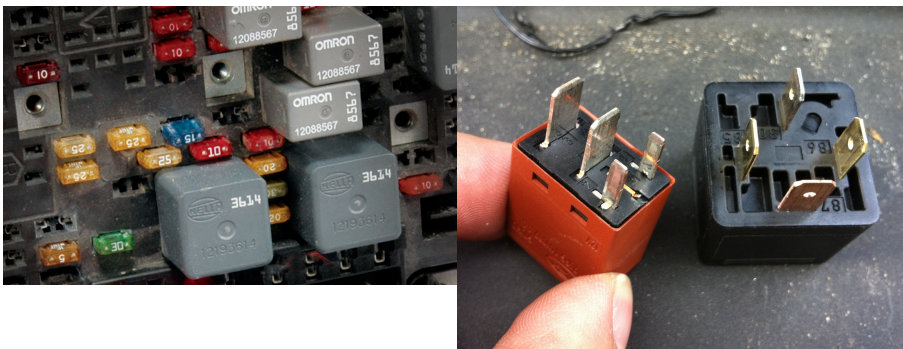

Date d'édition : 17.06.2026

Ref : EWTHU31012

Testeur de relais automobile 12V

Testez rapidement et avec précision 3 catégories de relais électromécaniques terminaux utilisés sur la plupart des voitures.  
L'unité indique automatiquement les résultats du test avec un voyant de performance rouge et vert.

## Catégories / Arborescence

Techniques > Automobile > Outils Ateliers > Borniers

Techniques > Automobile > Outils Ateliers > Mesures et générateurs signaux