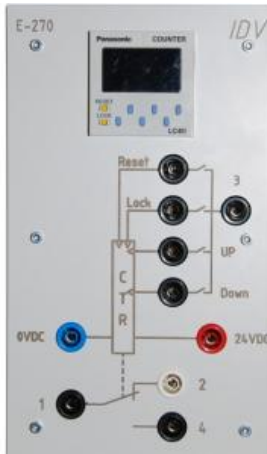

Date d'édition : 02.05.2026

Ref : EWTIDE-270

Module compteur pré réglé, électronique, 4 chiffres

- 24 V CC
- 30 Hz / 5 kHz commutable
- Compteur haut / bas
- réinitialisation manuelle et électrique
- si consigne = valeur réelle, un relais commute
- 1 contact inverseur: max.5 A
- Montage rapide dans des cadres ELECTRO 160 mm
- Douilles 4 mm de sécurité
- Largeur 125 mm