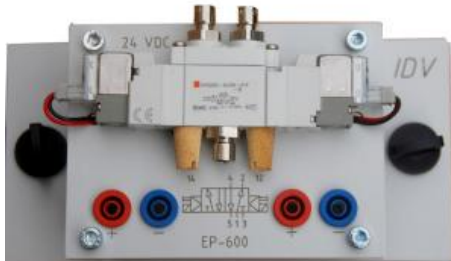

Date d'édition : 02.05.2026

Ref : EWTIDEP-600

Electrodistributeur 5/2 à double commande électrique

- A commande électrique des deux côtés (vanne à impulsion)
- A commande piloté
- Sortie air avec filletage et silencieux
- Pression de service 2 à 10 bar
- 24 V CC / 4,8 W
- Contrôle de la fonction par LED
- Douilles 4 mm de sécurité
- Connecteur rapide avec deux vis à oreilles