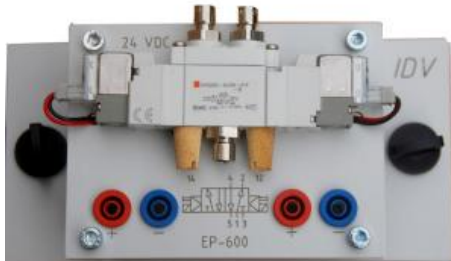

Date d'édition : 17.06.2026

Ref : EWTIDEP-600

Electrodistributeur 5/2 à double commande électrique

- A commande électrique des deux côtés (vanne à impulsion)
- A commande piloté
- Sortie air avec filetage et silencieux
- Pression de service 2 à 10 bar
- 24 V CC / 4,8 W
- Contrôle de la fonction par LED
- Douilles 4 mm de sécurité
- Connecteur rapide avec deux vis à oreilles