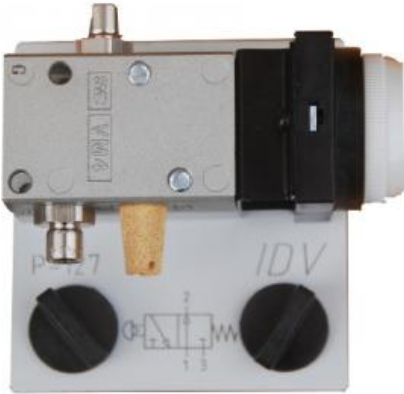

Date d'édition : 17.06.2026

Ref : EWTIDP-127

**Distributeur pneumatique 3/2 à bouton poussoir (NO
Normalement Ouvert)**

- A commande Piloté
- Sortie air avec filetage et silencieux
- Plage de pression 3 - 10 bar
- Force de commutation 12 N
- Connecteur rapide avec deux vis à oreilles

Egalement disponible en option avec interrupteur d'ARRET D'URGENCE (EWTIDP-127-R)

Produits alternatifs

Ref : EWTIDP-129

Distributeur pneumatique 3/2 à bouton poussoir (NF Normalement Fermé)

- A commande Piloté
- Sortie air avec filetage et silencieux
- Plage de pression 3 - 10 bar
- Force de commutation 12 N
- Connecteur rapide avec deux vis à oreilles

Egalement disponible en option avec interrupteur d'ARRET D'URGENCE (EWTIDP-127-R)