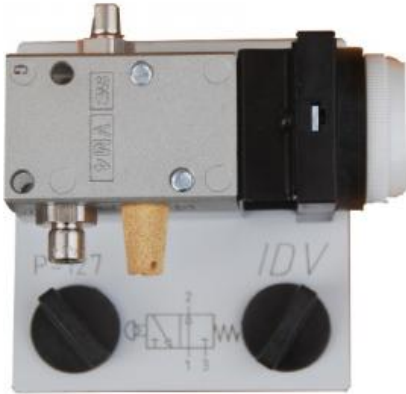

Date d'édition : 02.05.2026

Ref : EWTIDP-127

**Distributeur pneumatique 3/2 à bouton poussoir (NO
Normalement Ouvert)**

- A commande Piloté
- Sortie air avec filetage et silencieux
- Plage de pression 3 - 10 bar
- Force de commutation 12 N
- Connecteur rapide avec deux vis à oreilles

Egalement disponible en option avec interrupteur d'ARRET D'URGENCE (EWTIDP-127-R)

Produits alternatifs

Ref : EWTIDP-129

Distributeur pneumatique 3/2 à bouton poussoir (NF Normalement Fermé)

- A commande Piloté
- Sortie air avec filetage et silencieux
- Plage de pression 3 - 10 bar
- Force de commutation 12 N
- Connecteur rapide avec deux vis à oreilles

Egalement disponible en option avec interrupteur d'ARRET D'URGENCE (EWTIDP-127-R)