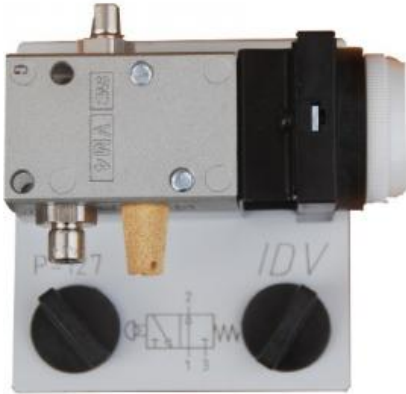

Date d'édition : 02.05.2026

Ref : EWTIDP-129

Distributeur pneumatique 3/2 à bouton poussoir (NF
Normalement Fermé)

- A commande Piloté
- Sortie air avec filetage et silencieux
- Plage de pression 3 - 10 bar
- Force de commutation 12 N
- Connecteur rapide avec deux vis à oreilles

Egalement disponible en option avec interrupteur d'ARRET D'URGENCE (EWTIDP-127-R)

Produits alternatifs

Ref : EWTIDP-127

Distributeur pneumatique 3/2 à bouton poussoir (NO Normalement Ouvert)

- A commande Piloté
- Sortie air avec filetage et silencieux
- Plage de pression 3 - 10 bar
- Force de commutation 12 N
- Connecteur rapide avec deux vis à oreilles

Egalement disponible en option avec interrupteur d'ARRET D'URGENCE (EWTIDP-127-R)