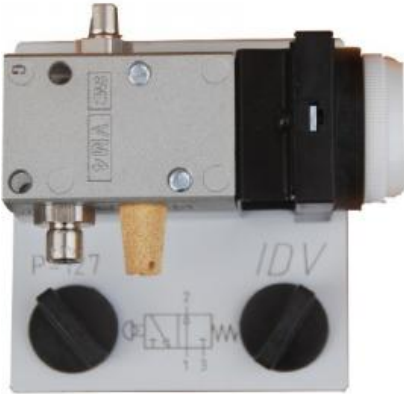

Date d'édition : 17.06.2026

Ref : EWTIDP-129

Distributeur pneumatique 3/2 à bouton poussoir (NF
Normalement Fermé)

- A commande Piloté
- Sortie air avec filetage et silencieux
- Plage de pression 3 - 10 bar
- Force de commutation 12 N
- Connecteur rapide avec deux vis à oreilles

Egalement disponible en option avec interrupteur d'ARRET D'URGENCE (EWTIDP-127-R)

Produits alternatifs

Ref : EWTIDP-127

Distributeur pneumatique 3/2 à bouton poussoir (NO Normalement Ouvert)

- A commande Piloté
- Sortie air avec filetage et silencieux
- Plage de pression 3 - 10 bar
- Force de commutation 12 N
- Connecteur rapide avec deux vis à oreilles

Egalement disponible en option avec interrupteur d'ARRET D'URGENCE (EWTIDP-127-R)