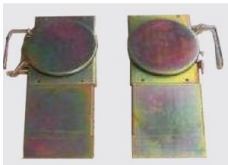

Date d'édition : 02.07.2026

Ref : EWTKO-7101

HD-10 option jeu de 2 plaques de roue supplémentaires
pour les essieux arrière

Options

Ref : EWTKO-7101
HD-10 option jeu de 2 plaques de roue supplémentaires pour les essieux arrière

Produits alternatifs

Date d'édition : 02.07.2026

Ref : EWTKO-7102

Rampes portables pour alignement des roues avec dispositif de rotation essieu arrière
dimensions 110 cm x 60 x 30), jusqu'à max. 3t

Ref : EWTKO-7108

Rampes portables pour alignement des roues avec dispositif de rotation essieu arrière, charge lourde
dimensions 110 cm x 60 x 30, avec dispositif de rotation pour faciliter l'alignement des voitures