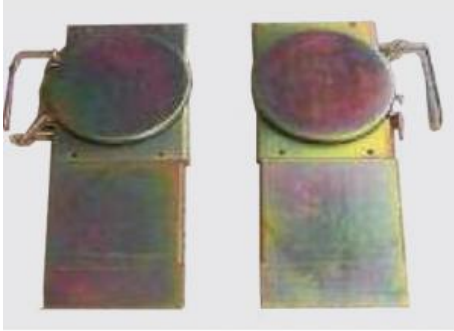

Date d'édition : 02.07.2026

Ref : EWTKO-7101

HD-10 option jeu de 2 plaques de roue supplémentaires
pour les essieux arrière

Options

Ref : EWTKO-7101
HD-10 option jeu de 2 plaques de roue supplémentaires pour les essieux arrière

Produits alternatifs

Date d'édition : 02.07.2026

Ref : EWTKO-7102

Rampes portables pour alignement des roues avec dispositif de rotation essieu arrière
dimensions 110 cm x 60 x 30), jusqu'à max. 3t

Ref : EWTKO-7108

Rampes portables pour alignement des roues avec dispositif de rotation essieu arrière, charge lourde
dimensions 110 cm x 60 x 30, avec dispositif de rotation pour faciliter l'alignement des voitures