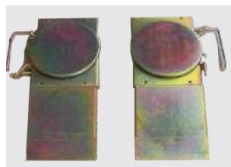

Date d'édition : 17.05.2026

Ref : EWTKO-7101

HD-10 option jeu de 2 plaques de roue supplémentaires
pour les essieux arrière

Options

Ref : EWTKO-7101
HD-10 option jeu de 2 plaques de roue supplémentaires pour les essieux arrière

Produits alternatifs

Date d'édition : 17.05.2026

Ref : EWTKO-7102

Rampes portables pour alignement des roues avec dispositif de rotation essieu arrière
dimensions 110 cm x 60 x 30), jusqu'à max. 3t

Ref : EWTKO-7108

Rampes portables pour alignement des roues avec dispositif de rotation essieu arrière, charge lourde
dimensions 110 cm x 60 x 30, avec dispositif de rotation pour faciliter l'alignement des voitures