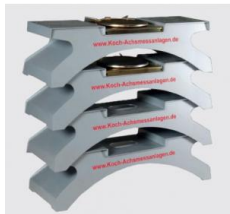

Date d'édition : 17.05.2026

Ref : EWTKO-7101

HD-10 option jeu de 2 plaques de roue supplémentaires
pour les essieux arrière

Options

Ref : EWTKO-7101
HD-10 option jeu de 2 plaques de roue supplémentaires pour les essieux arrière

Produits alternatifs

Date d'édition : 17.05.2026

Ref : EWTKO-7102

Rampes portables pour alignement des roues avec dispositif de rotation essieu arrière
dimensions 110 cm x 60 x 30), jusqu'à max. 3t

Ref : EWTKO-7108

Rampes portables pour alignement des roues avec dispositif de rotation essieu arrière, charge lourde
dimensions 110 cm x 60 x 30, avec dispositif de rotation pour faciliter l'alignement des voitures