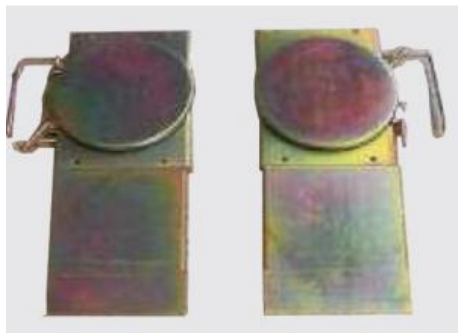

Date d'édition : 17.05.2026

Ref : EWTKO-7101

HD-10 option jeu de 2 plaques de roue supplémentaires
pour les essieux arrière

Options

Ref : EWTKO-7101
HD-10 option jeu de 2 plaques de roue supplémentaires pour les essieux arrière

Produits alternatifs

Date d'édition : 17.05.2026

Ref : EWTKO-7102

Rampes portables pour alignement des roues avec dispositif de rotation essieu arrière
dimensions 110 cm x 60 x 30), jusqu'à max. 3t

Ref : EWTKO-7108

Rampes portables pour alignement des roues avec dispositif de rotation essieu arrière, charge lourde
dimensions 110 cm x 60 x 30, avec dispositif de rotation pour faciliter l'alignement des voitures