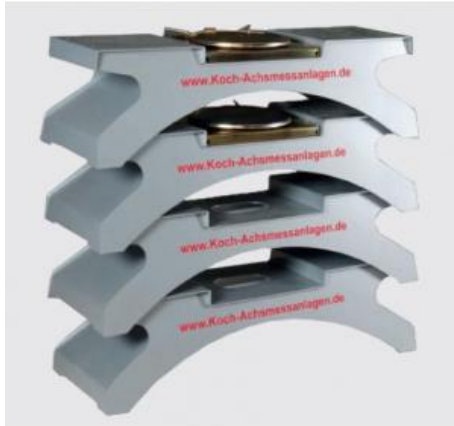

Date d'édition : 02.07.2026

Ref : EWTKO-7102

Rampes portables pour alignement des roues avec dispositif de rotation essieu arrière

dimensions 110 cm x 60 x 30), jusqu'à max. 3t

Produits alternatifs

Ref : EWTKO-7108

Rampes portables pour alignement des roues avec dispositif de rotation essieu arrière, charge lourde
dimensions 110 cm x 60 x 30, avec dispositif de rotation pour faciliter l'alignement des voitures

Date d'édition : 02.07.2026

Ref : EWTKO-7101
HD-10 option jeu de 2 plaques de roue supplémentaires pour les essieux arrière