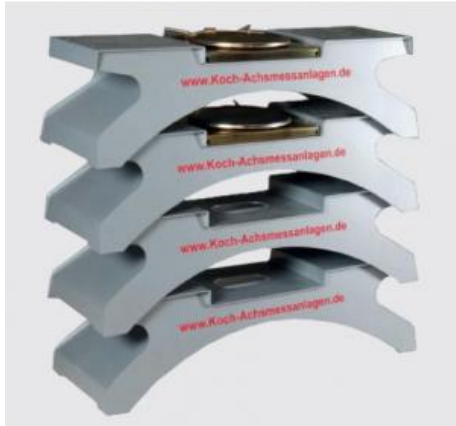

Date d'édition : 17.05.2026

Ref : EWTKO-7102

**Rampes portables pour alignement des roues avec dispositif de rotation essieu arrière**

**dimensions 110 cm x 60 x 30), jusqu'à max. 3t**

## Produits alternatifs

Ref : EWTKO-7108

**Rampes portables pour alignement des roues avec dispositif de rotation essieu arrière, charge lourde**  
dimensions 110 cm x 60 x 30, avec dispositif de rotation pour faciliter l'alignement des voitures

Date d'édition : 17.05.2026

**Ref : EWTKO-7101**  
**HD-10 option jeu de 2 plaques de roue supplémentaires pour les essieux arrière**