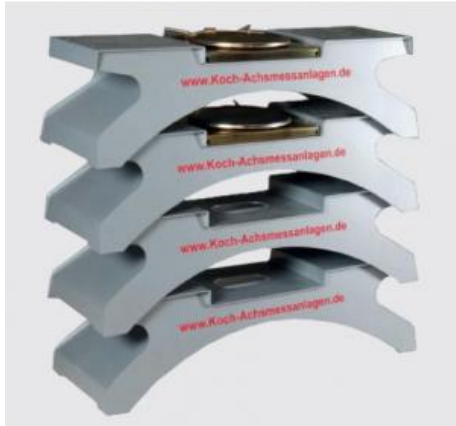

Date d'édition : 17.05.2026

Ref : EWTKO-7108

**Rampes portables pour alignement des roues avec dispositif de rotation essieu arrière, charge lourde**

**dimensions 110 cm x 60 x 30, avec dispositif de rotation pour faciliter l'alignement des voitures**

#### Produits alternatifs

**Ref : EWTKO-7101  
HD-10 option jeu de 2 plaques de roue supplémentaires pour les essieux arrière**