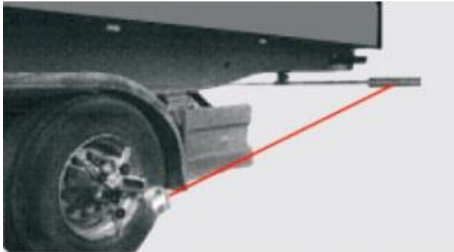

Date d'édition : 25.04.2026

**Ref : EWTKO-8103**

**Kit supplémentaire AL-30 mesure pour HD-30 sur semi-remorque**

**Comprenant: 1 échelle gradué pour de la remorque, 1 adaptateur pour axe de pivot de la remorque**