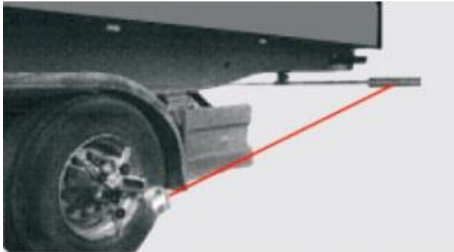

Date d'édition : 17.06.2026

Ref : EWTKO-8103

Kit supplémentaire AL-30 mesure pour HD-30 sur semi-remorque

Comprenant: 1 échelle gradué pour de la remorque, 1 adaptateur pour axe de pivot de la remorque

Catégories / Arborescence