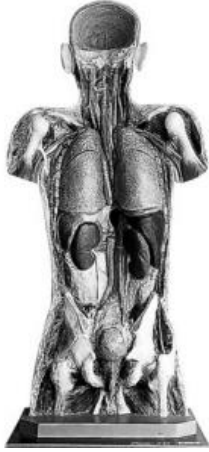

Date d'édition : 10.04.2026

Ref : EWTSOA37

Tronc masculin / SUR DEMANDE

Grandeur nature. Sur socle. Hauteur Tronc 87 cm.

Catégories / Arborescence

Sciences > Modèles Anatomiques ? Botaniques > Anatomie > Muscles / Torses