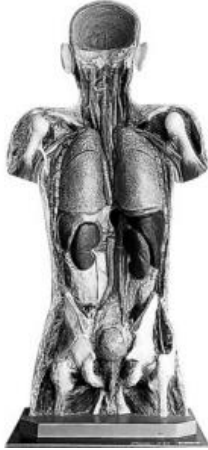

Date d'édition : 31.05.2026

Ref : EWTSOA37

Tronc masculin / SUR DEMANDE

Grandeur nature. Sur socle. Hauteur Tronc 87 cm.

Catégories / Arborescence

Sciences > Modèles Anatomiques ? Botaniques > Anatomie > Muscles / Torses