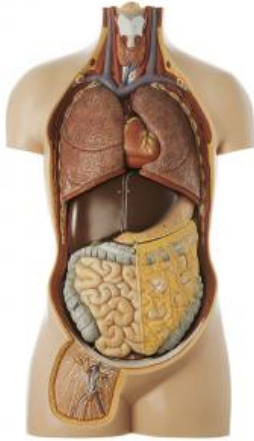

Date d'édition : 10.04.2026

Ref : EWTSOAS12

Tronc de jeune homme sans tête

Démontable en 12 parties

en grandeur nature, en SOMSO-Plast®.

Démontable en 12 parties, comme suit:

- moitiés des poumons (2 pièces),
- c(2 pièces),
- foie,
- estomac,
- duodénum avec pancréas,
- intestin grêle et colon,
- appendice à ouvrir,
- moitié de la vessie,
- moitié dun rein,
- torse.

Sur socle vert.

Caractéristiques

- Poids: 9,7 kg
- Longueur: 26 cm
- Largeur: 39 cm
- Hauteur: 71 cm

Catégories / Arborescence

Sciences > Modèles Anatomiques ? Botaniques > Anatomie > Muscles / Torses

Date d'édition : 10.04.2026