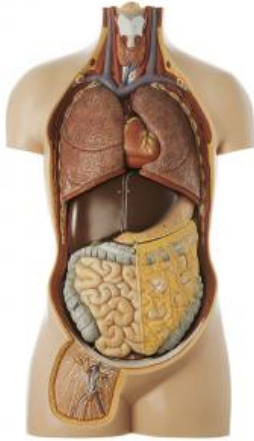

Date d'édition : 31.05.2026

Ref : EWTSOAS12

Tronc de jeune homme sans tête

Démontable en 12 parties

en grandeur nature, en SOMSO-Plast®.

Démontable en 12 parties, comme suit:

- moitiés des poumons (2 pièces),
- c(2 pièces),
- foie,
- estomac,
- duodénum avec pancréas,
- intestin grêle et colon,
- appendice à ouvrir,
- moitié de la vessie,
- moitié dun rein,
- torse.

Sur socle vert.

Caractéristiques

- Poids: 9,7 kg
- Longueur: 26 cm
- Largeur: 39 cm
- Hauteur: 71 cm

Catégories / Arborescence

Sciences > Modèles Anatomiques ? Botaniques > Anatomie > Muscles / Torses

Date d'édition : 31.05.2026