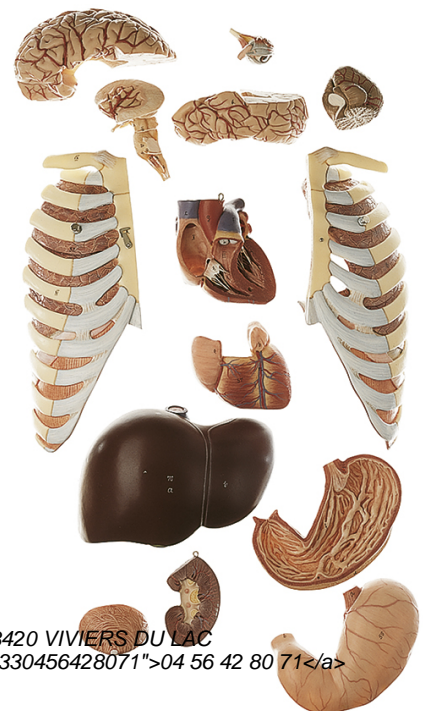

Date d'édition : 30.05.2026

Ref : EWTSOAS23/1

Tronc masculin avec tête et dos ouvert / SUR DEMANDE

Grandeur nature. Démontable en 20 parties

en grandeur nature, en SOMSO-Plast®.

Démontable en 20 parties,

comme suit: cerveau avec artères (4), avec muscles et nerf optique, côtes avec moitiés des poumons (2 pièces), c(2 pièces), foie, estomac (2 pièces), intestin grêle et colon (3 pièces), appendice à ouvrir, épiploon, moitié droite dun rein, moitié de la vessie, torse, sur socle vert.

Catégories / Arborescence

Sciences > Modèles Anatomiques ? Botaniques > Anatomie > Muscles / Torses

Systèmes Didactiques s.a.r.l.

Equipement pour l'enseignement expérimental, scientifique et technique

Date d'édition : 30.05.2026