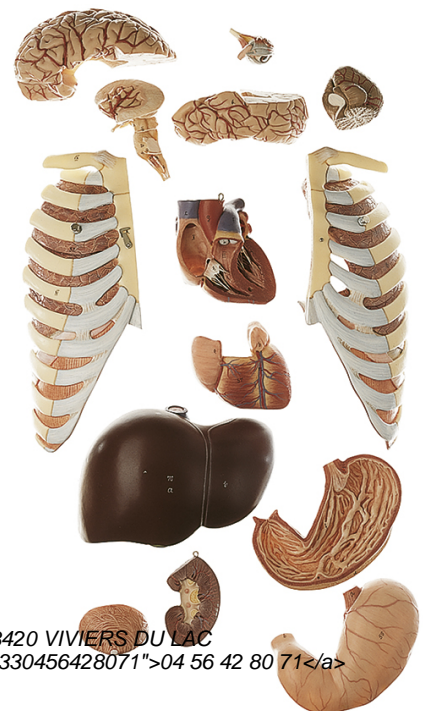

Date d'édition : 10.04.2026

Ref : EWTSOAS23/1

Tronc masculin avec tête et dos ouvert / SUR DEMANDE

Grandeur nature. Démontable en 20 parties

en grandeur nature, en SOMSO-Plast®.

Démontable en 20 parties,

comme suit: cerveau avec artères (4), avec muscles et nerf optique, côtes avec moitiés des poumons (2 pièces), c(2 pièces), foie, estomac (2 pièces), intestin grêle et colon (3 pièces), appendice à ouvrir, épiploon, moitié droite dun rein, moitié de la vessie, torse, sur socle vert.

Catégories / Arborescence

Sciences > Modèles Anatomiques ? Botaniques > Anatomie > Muscles / Torses

Systèmes Didactiques s.a.r.l.

Equipement pour l'enseignement expérimental, scientifique et technique

Date d'édition : 10.04.2026